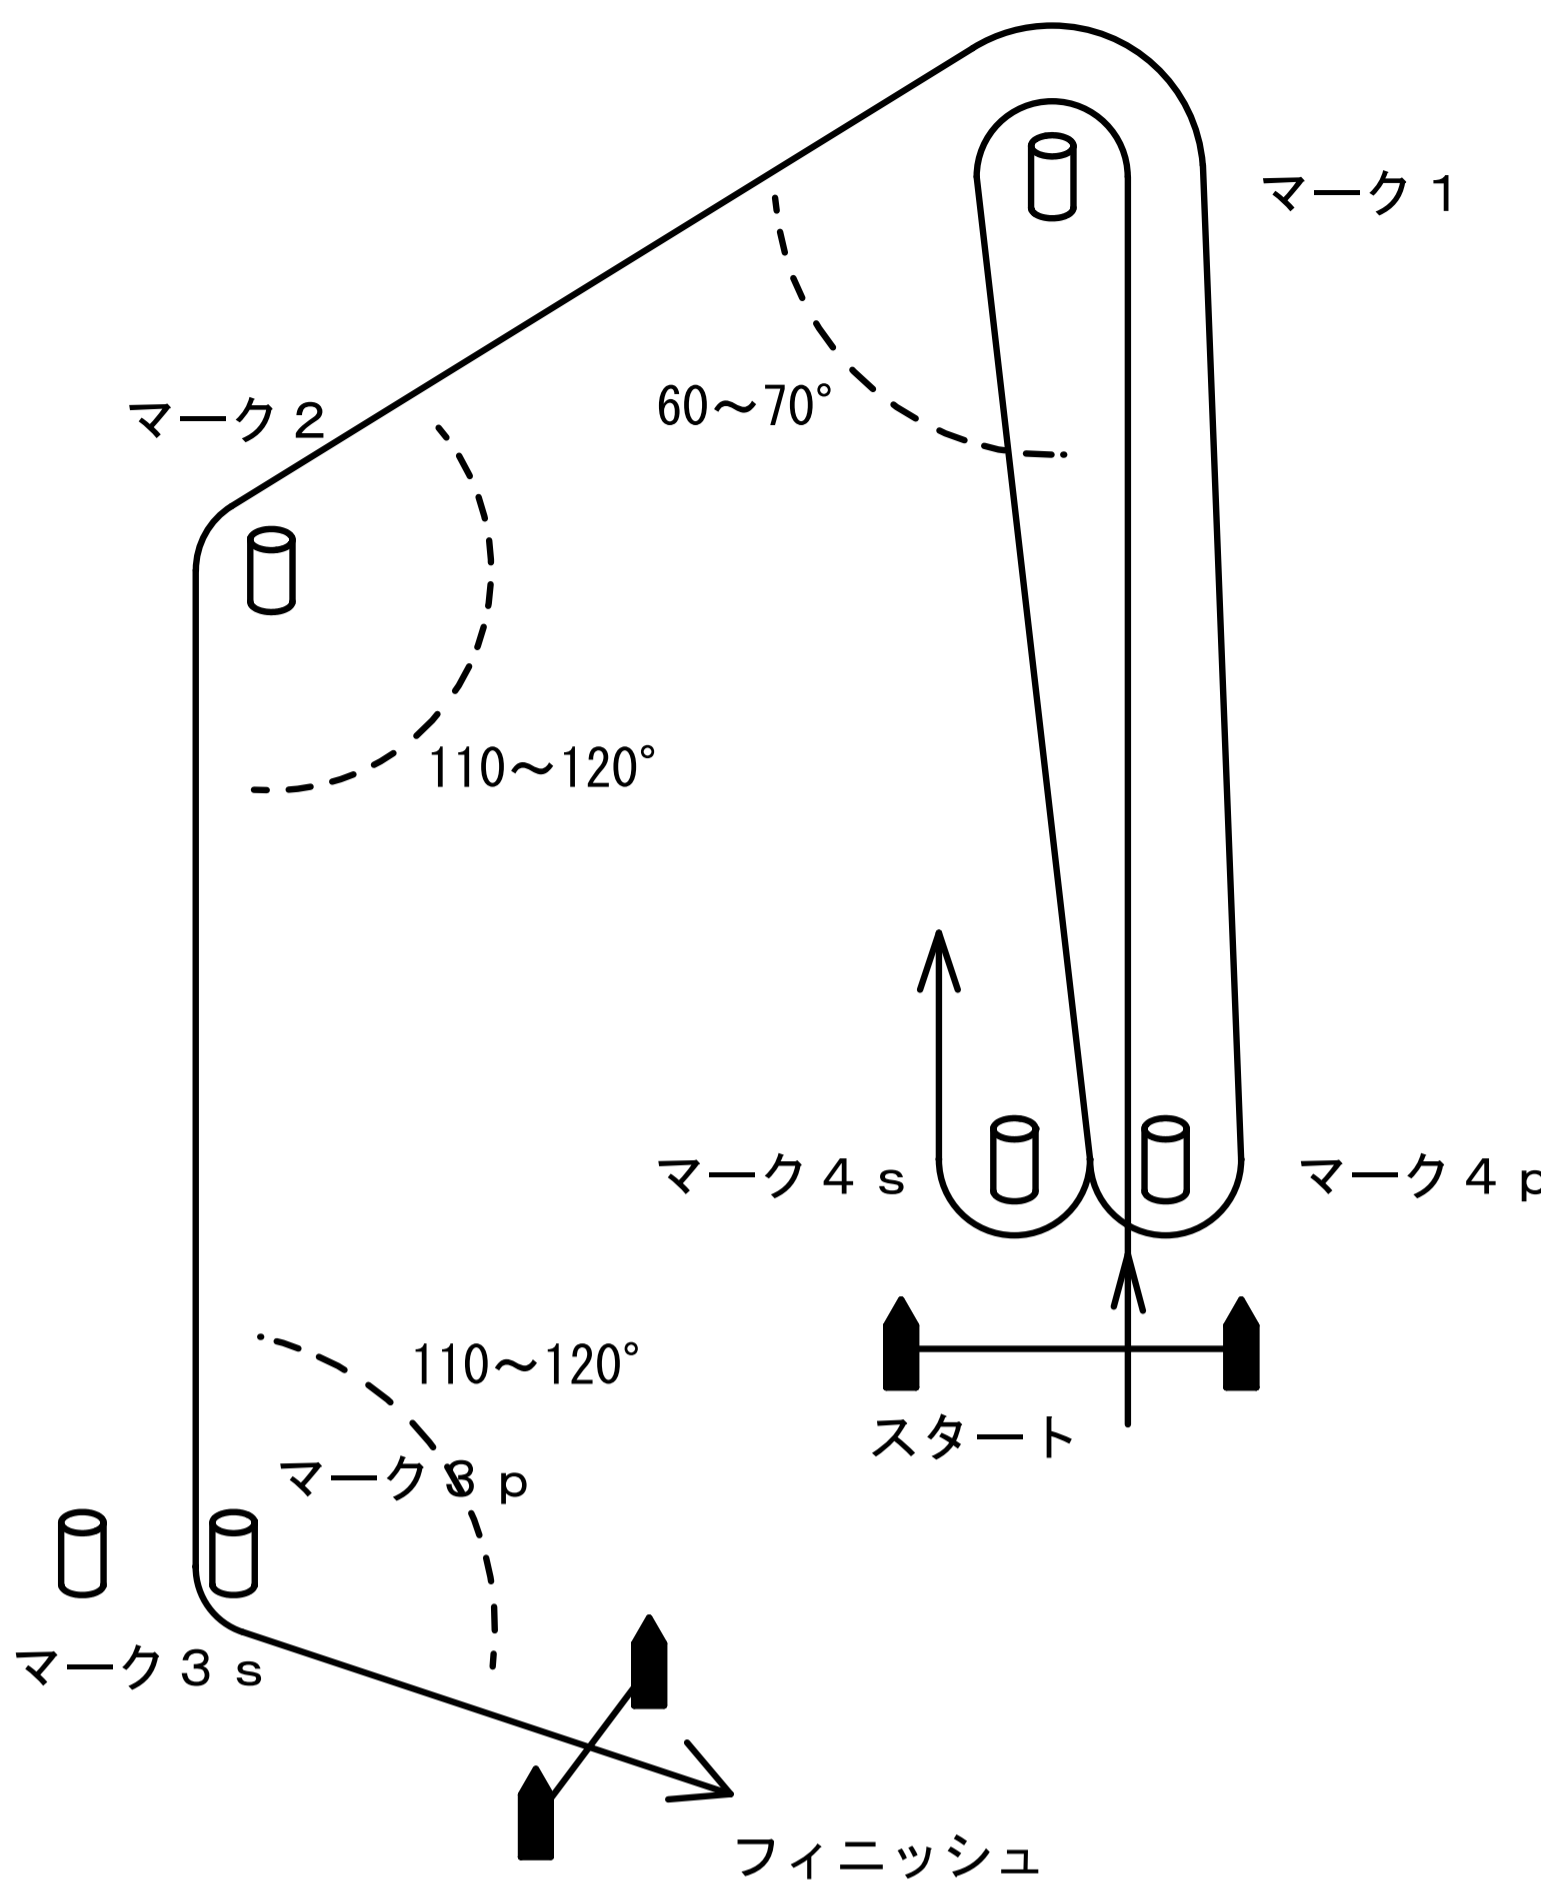

コース I
 トラペゾイド インナーループ
 スタート-1-4 s/4 p-1-2-3 p-フィニッシュ

コース O
 トラペゾイド アウターループ
 スタート-1-2-3 s/3 p-2-3 p-フィニッシュ

コース LG
 上下・スターボード・フィニッシュ
 スタート-1-4 s/4 p-1-4 s-フィニッシュ

コース LG+
 上下・スターボード・フィニッシュ
 スタート-1-4 s/4 p-1-4 s-5-フィニッシュ