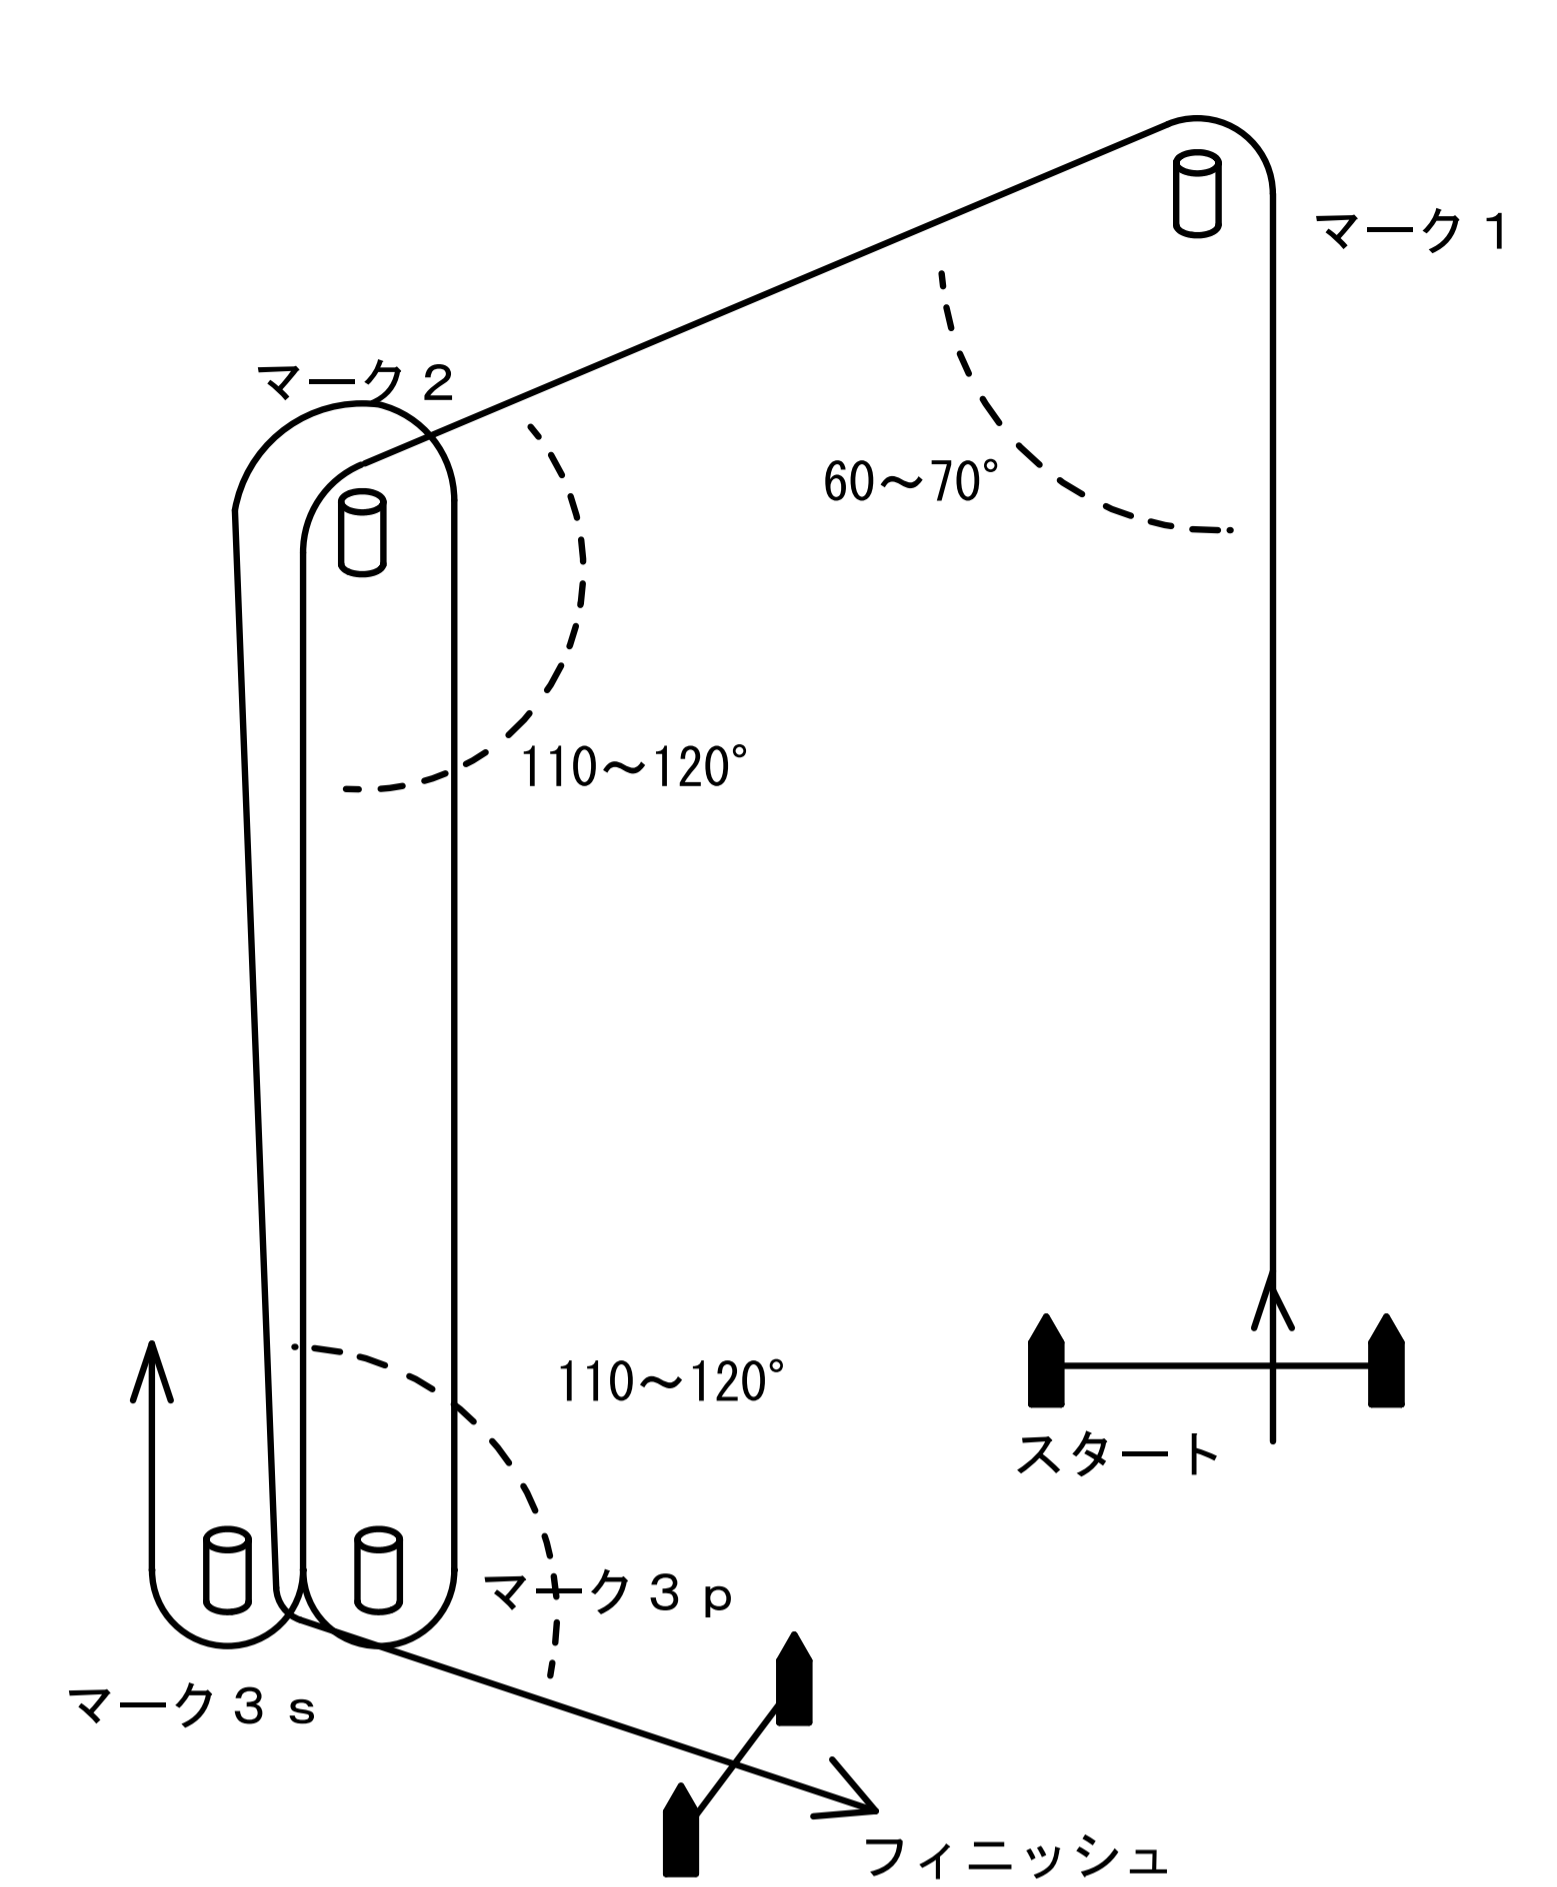

コース I
 トラペゾイド インナーループ
 スタート-1-4 s/4 p-1-2-3 p-フィニッシュ

コース O
 トラペゾイド アウターループ
 スタート-1-2-3 s/3 p-2-3 p-フィニッシュ

コース LG
 上下・スターボード・フィニッシュ
 スタート-1-4 s/4 p-1-4 s-フィニッシュ

コース LG+
 上下・スターボード・フィニッシュ
 スタート-1-4 s/4 p-1-4 s-5-フィニッシュ