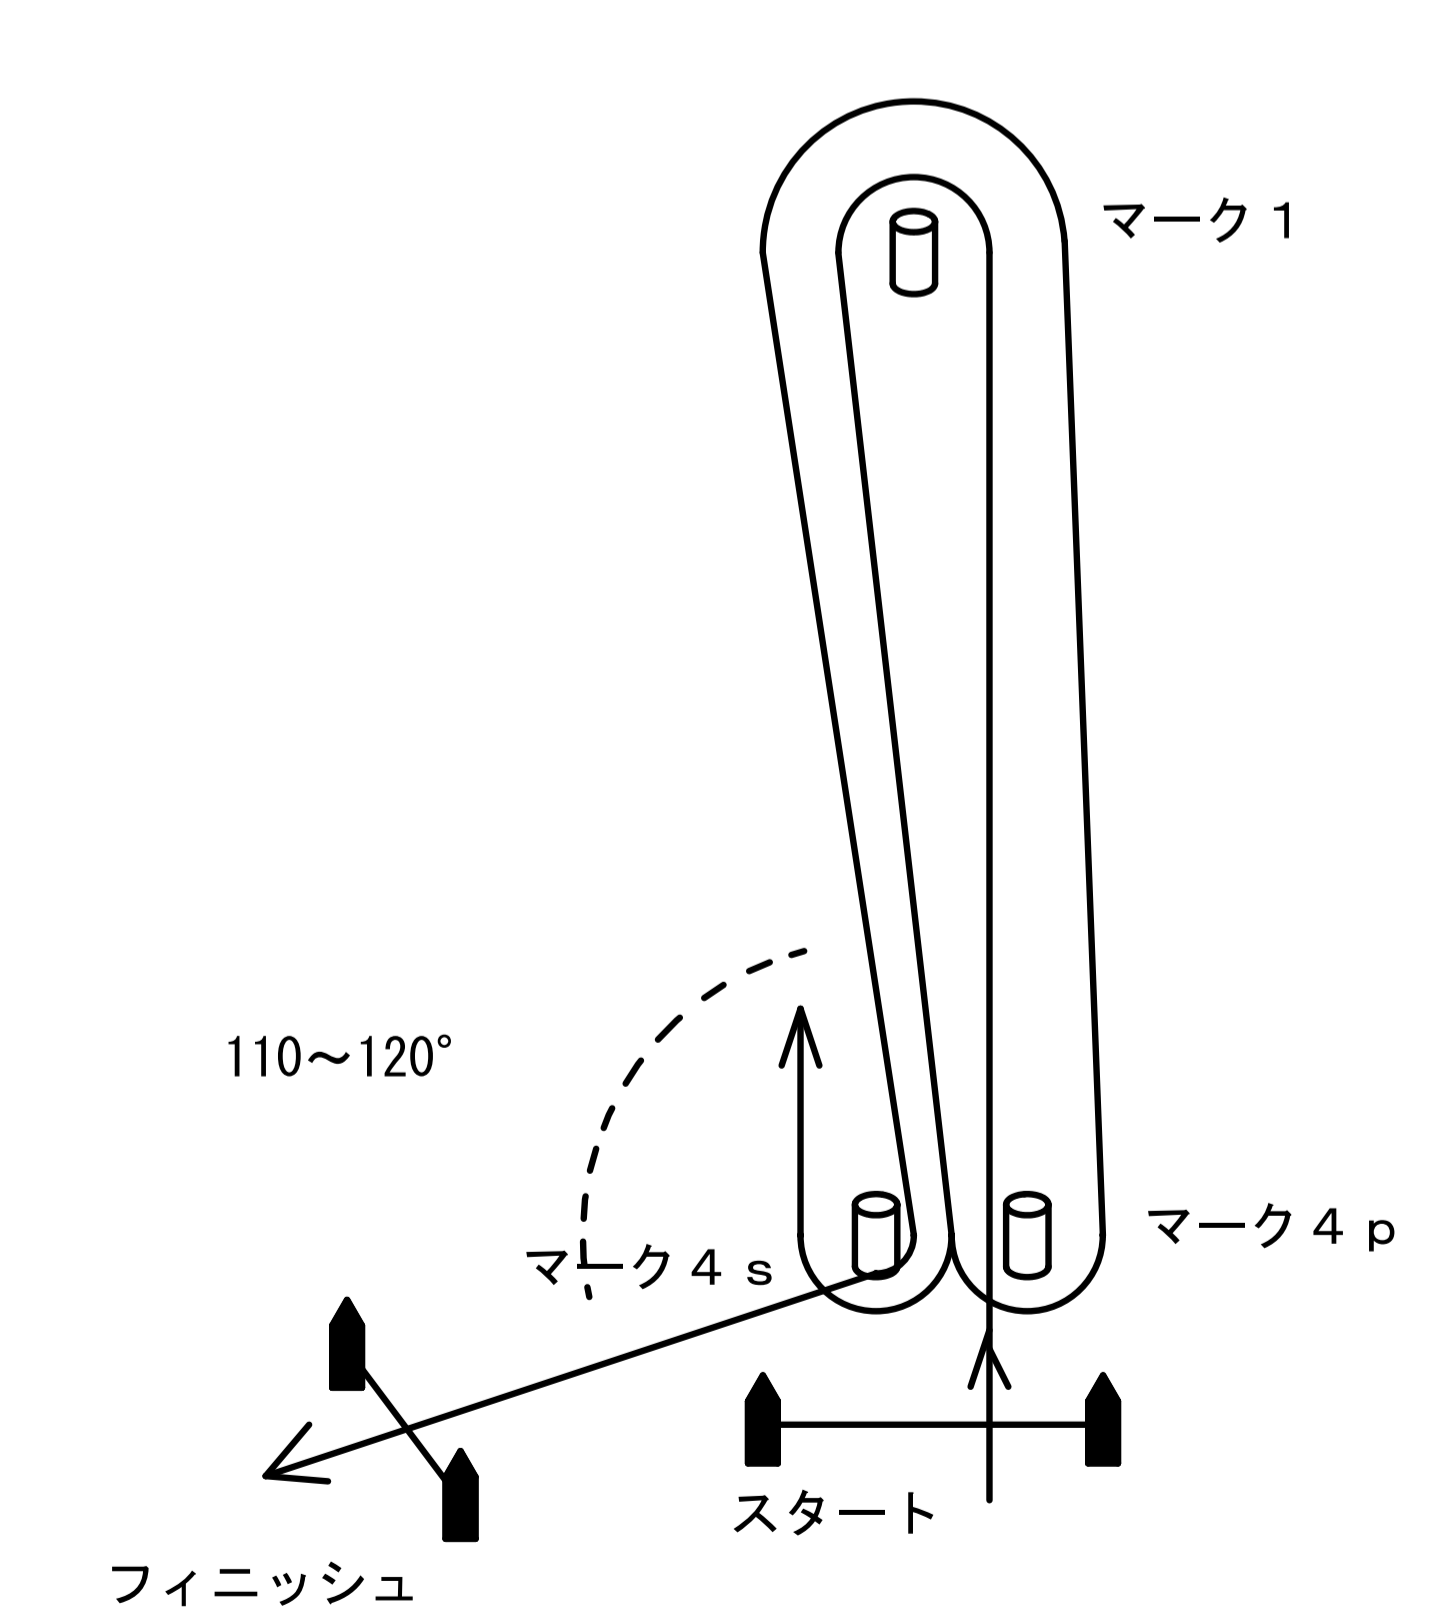

コース I
 トラペゾイド インナーループ
 スタート-1-4 s/4 p-1-2-3 p-フィニッシュ

コース O
 トラペゾイド アウターループ
 スタート-1-2-3 s/3 p-2-3 p-フィニッシュ

コース LG
 上下・スターボード・フィニッシュ
 スタート-1-4 s/4 p-1-4 s-フィニッシュ

コース LG+
 上下・スターボード・フィニッシュ
 スタート-1-4 s/4 p-1-4 s-5-フィニッシュ